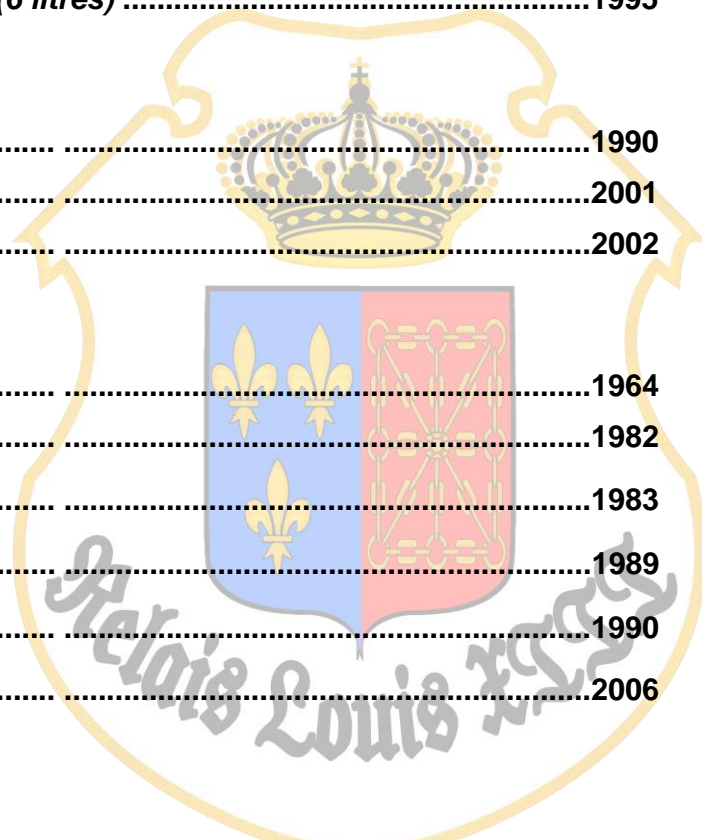

Château Pavie	Saint Emilion Grand cru.....	2004	480 €
Château Pavie-Macquin		2000	490 €
Château Pavie-Macquin		2005	490 €
Château Pavie-Macquin		2014	200 €
Château Pavie-Macquin		2015	350 €
Château Tertre Roteboeuf		2005	450 €
Château Angélu		1990	600 €
Château Angélu <i>Impériale (6 litres)</i>		1995	15000 €
Château Ausone		1990	1800 €
Chateau Ausone		2001	1500 €
Château Ausone		2002	3100 €
Château Cheval blanc		1964	3500 €
Château Cheval blanc		1982	3800 €
Château Cheval blanc		1983	2000 €
Château Cheval blanc		1989	1900 €
Château Cheval blanc		1990	1900 €
Château Cheval blanc		2006	900 €

RIVE GAUCHE

• MARGAUX			
Château Giscours <i>Magnum</i>		2009	450 €
Château Malescot Saint-Exupéry <i>Magnum</i>		2009	460 €
Baron de Brane		2015	75 €
Château Margaux		1982	3900 €